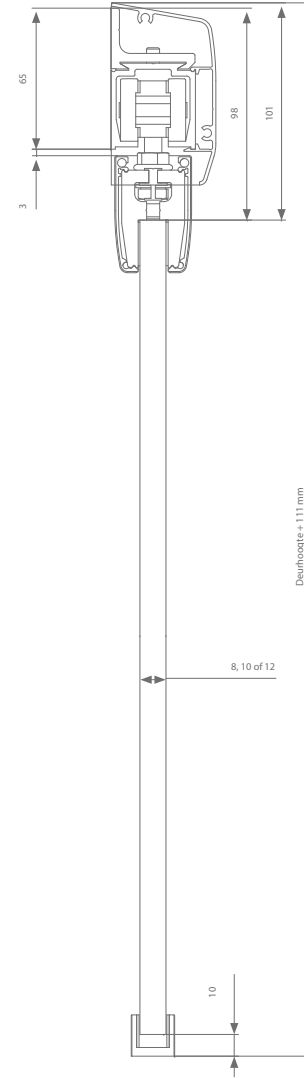

Technische tekening

Profielen

	Max. deurbreedte	Lengte	Artikelnummer
Loopprofiel	1000 mm	2000 mm	AM0.208.200
	1500 mm	3000 mm	AM0.208.300
	2000 mm	4000 mm	AM0.208.400
	3000 mm	6000 mm	AM0.208.600
Muurbeugel	Elke 500 - 600 mm nodig		AM1.118.0
Afdekprofiel glasklemmen	1000 mm	1000 mm	AM0.928.200
	1500 mm	1500 mm	AM0.928.300
	2000 mm	2000 mm	AM0.928.400
	3000 mm	3000 mm	AM0.928.600
+ afsluitstukken			AM9.958
Afdekprofiel glasklemmen	1000 mm	2000 mm	AK7.918.200
	1500 mm	3000 mm	AK7.918.300
	2000 mm	4000 mm	AK7.918.400
	3000 mm	6000 mm	AK7.918.600
Afsluitstukken (2x):			
8mm deurdikte			AK9.978.008
10mm deurdikte			AK9.978.010
12 mm deurdikte			AK9.978.012

Garnituurkeuze

Dwarse ophanging	Artikelnummer
Zonder softclose	AM0.500
Met 1 softclose (min. deurbreedte = 553 mm)	AM0.500.020
Met 2 softclosen (min. deurbreedte = 789 mm)	AK0.500.220