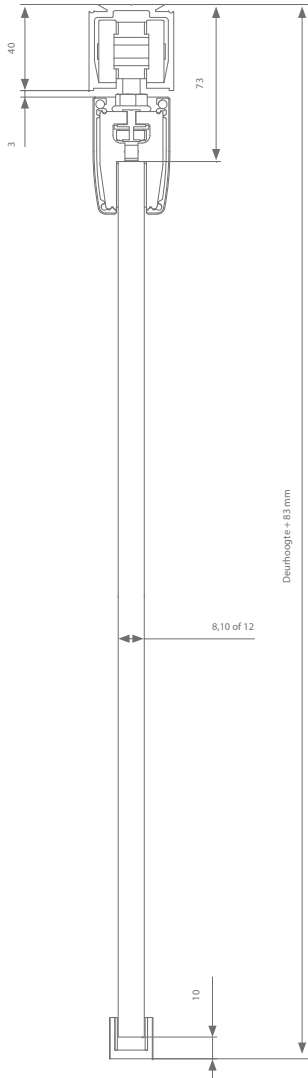

Technische tekening

Profielen

	Max. deurbreedte	Lengte	Artikelnummer
Loopprofiel	1000 mm	2000 mm	AM0.208.200
	1500 mm	3000 mm	AM0.208.300
	2000 mm	4000 mm	AM0.208.400
	3000 mm	6000 mm	AM0.208.600
Afdekprofiel glasklemmen	1000 mm	2000 mm	AK7.918.200
	1500 mm	3000 mm	AK7.918.300
	2000 mm	4000 mm	AK7.918.400
	3000 mm	6000 mm	AK7.918.600
Afsluitstukken (2x):			
8mm deurdikte			AK9.978.008
10mm deurdikte			AK9.978.010
12mm deurdikte			AK9.978.012

Garnituurkeuze

Dwarse ophanging	Artikelnummer
Zonder softclose	AM0.500
Met 1 softclose (min. deurbreedte = 553 mm)	AM0.500.020
Met 2 softclosen (min. deurbreedte = 789 mm)	AM0.500.220